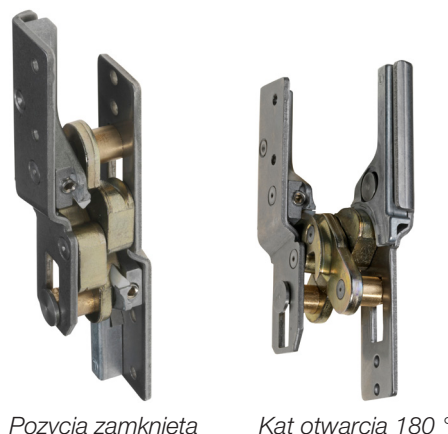


Piwoty

Ukryte

Sobinco
OPENS YOUR LIFE

OPIS

Seria piwotów nr 2500 jest całkowicie **ukryta**, co zapewnia **wyższy poziom estetyki**.

CHARAKTERYSTYKA

- Piwoty zapewniają **płynną i cichą pracę** dzięki specjalnej budowie.
- Piwoty **pasują do okien obrotowych w poziomie i w pionie**.
- Zintegrowany, regulowany mechanizm siły tarcia działa od kąta otwarcia 0° do 180°. Tarcie jest regulowane za pomocą 2 regulowanych wkrętów z użyciem klucza sześciokątnego 4 mm.
- Piwoty nie są wyposażone w integralny ogranicznik. Ograniczenie kąta otwarcia uzyskuje się przez oddzielny mechanizm.
- Piwoty dostarczane są zawsze w parach, lewy i prawy piwot.

ZAKRES WYMIARÓW I PARAMETRÓW

• Poziome okno:

- szerokość skrzydła: do 2400 mm
- wysokość skrzydła: do 2000 mm
- masa skrzydła: do 180 kg

• Pionowe okno:

- szerokość skrzydła: do 2000 mm
- wysokość skrzydła: do 2400 mm
- masa skrzydła: do 120 kg

- Minimalna wysokość skrzydła (dla poziomych okien) lub minimalna szerokość skrzydła (dla pionowych okien) jest związana z profilem i zależy od użytego okucia obwodniowego. Maksymalne wymiary i masy skrzydła również zależą od stabilności profili.

Pozycja zamknięta

Kąt otwarcia 180 °