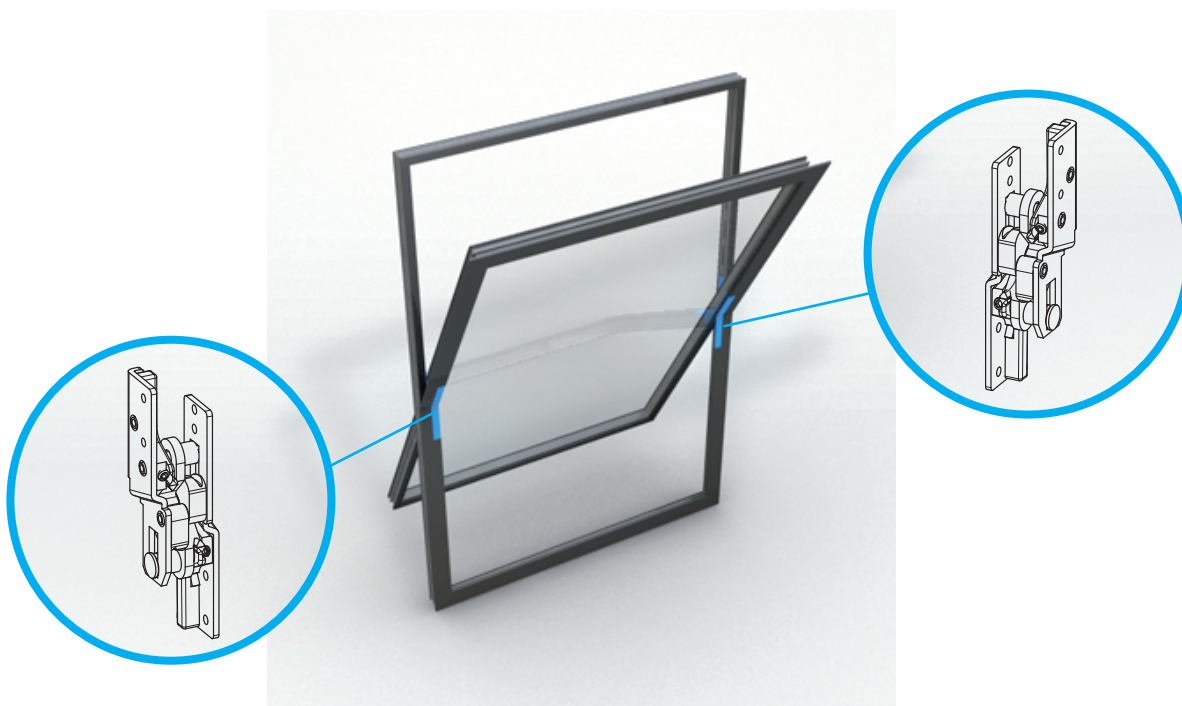


Piwoty

Ukryte

Sobinco
OPENS YOUR LIFE

OPIS

Seria piwotów nr 2500 jest całkowicie **ukryta**, co zapewnia **wyższy poziom estetyki**.

CHARAKTERYSTYKA

- Piwoty zapewniają **płynną i cichą pracę** dzięki specjalnej budowie.
- Piwoty **pasują do okien obrotowych w poziomie i w pionie**.
- Zintegrowany, regulowany mechanizm siły tarcia działa od kąta otwarcia 0° do 180°. Tarcie jest regulowane za pomocą 2 regulowanych wkrętów z użyciem klucza sześciokątnego 4 mm.
- Piwoty nie są wyposażone w integralny ogranicznik. Ograniczenie kąta otwarcia uzyskuje się przez oddzielny mechanizm.
- Piwoty dostarczane są zawsze w parach, lewy i prawy piwot.

ZAKRES WYMIARÓW I PARAMETRÓW

• Poziome okno:

- szerokość skrzydła: do 2400 mm
- wysokość skrzydła: do 2000 mm
- masa skrzydła: do 180 kg

• Pionowe okno:

- szerokość skrzydła: do 2000 mm
- wysokość skrzydła: do 2400 mm
- masa skrzydła: do 120 kg

- Minimalna wysokość skrzydła (dla poziomych okien) lub minimalna szerokość skrzydła (dla pionowych okien) jest związana z profilem i zależy od użytego okucia obwodniowego. Maksymalne wymiary i masy skrzydła również zależą od stabilności profili.

Pozycja zamknięta

Kąt otwarcia 180 °