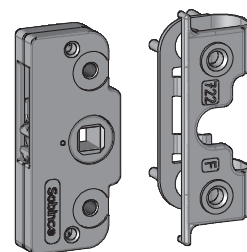

# Okno rozwierne

w połączeniu z zamkiem

---

**Sobinco**  
OPENS YOUR LIFE

## ZAKRES WYMIARÓW I PARAMETRÓW

- **Szerokość skrzydła**: Fb: 400-1400mm
- **Wysokość skrzydła**: Fh: 616-2400mm
- **Masa skrzydła**:
  - Zawiasy nawierzchniowe i Chrono Invision Go: 90 kg
  - Zawiasy Chrono Invision Pro: 130 kg
- **Ograniczenie otwarcia**: 200 mm

## ZALETY

- Kasety zamka została zaprojektowana **do klamek z kwadratowym ztrpieniem 7 mm**.
- Klamki Sobinco można dopasować **do wszystkich typów okien i drzwi**, co **zapewnia jednolitą estetykę**.
- Zamek można **połączyć z zestawem bazowym Chrono** do okien rozwiernych.
- **Szybki montaż** kasety za pomocą elementu zaciskowego wykonanego z materiału syntetycznego.
- Okno rozwierne może być wyposażone w ukryte zawiasy Chrono Invision Pro i Chrono Invision Go a także w nawierzchniowe zawiasy Chrono.
- Różnorodne elementy mocujące i blokujące, dzięki którym to rozwiązanie można zastosować do **szerokiej gamy profili**.