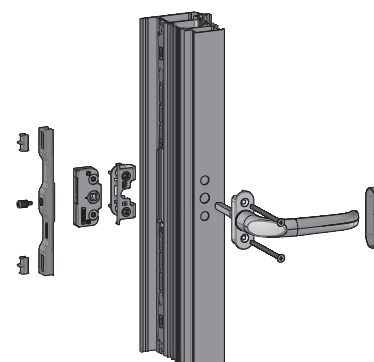

OPIS

Okna rozwierne wyposażone w okucia Chrono zapewniają **praktyczne i proste rozwiązanie**.

CHARAKTERYSTYKA

- Rozwiązanie to można zastosować z **Chrono Standard i Chrono Plus**.
- Okna rozwierne są zawsze **wyposażone w certyfikowany ogranicznik otwarcia**:
  - Zapewnia ograniczone otwieranie i **bezpieczeństwo przed zatrzaśnięciem pod wpływem przeciągów**
  - **Pozycja wentylacji** przy ograniczniku otwarcia
  - Demontaż za pomocą specjalnego klucza
  - **Ochrona przed uderzeniem**
- Kasety zamka może być również używana **do okien piwotowych**.
- **Standardy**:
  - Testowane zgodnie z EN13126-8
  - 25,000 cykli - klasa 5 (30,000 cykli przetestowano wewnętrznie)
- **Wysoka odporność na korozję** - klasa 4 (240h)

ZAKRES WYMIARÓW I PARAMETRÓW

- **Szerokość skrzydła**: Fb: 400-1400mm
- **Wysokość skrzydła**: Fh: 616-2400mm
- **Masa skrzydła**:
  - Zawiasy nawierzchniowe i Chrono Invision Go: 90 kg
  - Zawiasy Chrono Invision Pro: 130 kg
- **Ograniczenie otwarcia**: 200 mm

ZALETY

- Kasety zamka została zaprojektowana **do klamek z kwadratowym ztrpieniem 7 mm**.
- Klamki Sobinco można dopasować **do wszystkich typów okien i drzwi**, co **zapewnia jednolitą estetykę**.
- Zamek można **połączyć z zestawem bazowym Chrono** do okien rozwiernych.
- **Szybki montaż** kasety za pomocą elementu zaciskowego wykonanego z materiału syntetycznego.
- Okno rozwierne może być wyposażone w ukryte zawiasy Chrono Invision Pro i Chrono Invision Go a także w nawierzchniowe zawiasy Chrono.
- Różnorodne elementy mocujące i blokujące, dzięki którym to rozwiązanie można zastosować do **szerokiej gamy profili**.