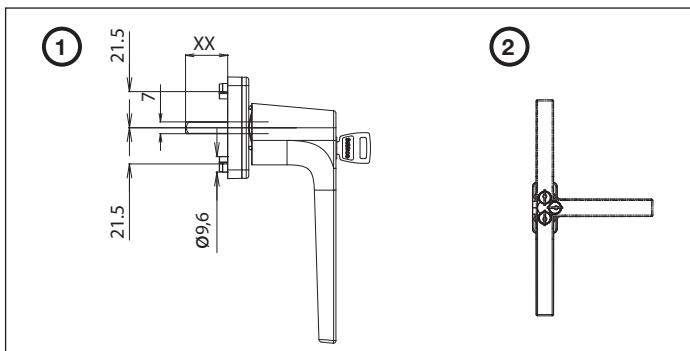

R1001008

Sobinco

OPENS YOUR LIFE

MONTAGE GREEP - POIGNEE DE MONTAGE ASSEMBLY HANDLE - MONTAGEGRIFF

Sobinco NV

V 2.0: 24/04/2024

- XX staat voor de zichtbare lengte van de vierkantstift. ①
 - De greep is afsluitbaar in 0° en 180° zonder vrijloop. ②
 - Toepasbaar op hout, pvc en aluminium ramen. ③
- XX représente la longueur visible de la tige carré. ①
 - La poignée est condamnable à 0° et 180°, cette poignée n'a pas de course libre dans cette position. ②
 - Utilisable sur le châssis bois, PVC et Alu. ③
- XX stands for the visible length of the square spindle. ①
 - The handle can be locked in 0° and 180° without free-run. ②
 - Applicable to wood, PVC, and aluminium windows. ③
- XX ist die sichtbare Länge des Vierkantstifts. ①
 - Der Griff ist abschließbar in 0° und 180° Stellung ohne Freilauf. ②
 - Geeignet für Holz, Kunststoff und Aluminium. ③