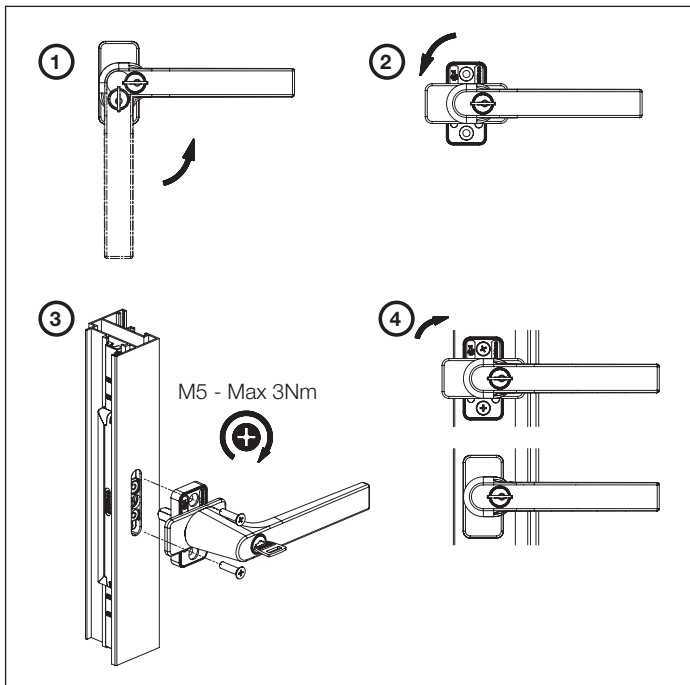

R1001008

Sobinco

OPENS YOUR LIFE

MONTAGE GREEP - POIGNEE DE MONTAGE ASSEMBLY HANDLE - MONTAGEGRIFF

Sobinco NV

V 2.0: 24/04/2024

- XX staat voor de zichtbare lengte van de vierkantstift. ①
 - De greep is afsluitbaar in 0° en 180° zonder vrijloop. ②
 - Toepasbaar op hout, pvc en aluminium ramen. ③
- XX représente la longueur visible de la tige carré. ①
 - La poignée est condamnable à 0° et 180°, cette poignée n'a pas de course libre dans cette position. ②
 - Utilisable sur le châssis bois, PVC et Alu. ③
- XX stands for the visible length of the square spindle. ①
 - The handle can be locked in 0° and 180° without free-run. ②
 - Applicable to wood, PVC, and aluminium windows. ③
- XX ist die sichtbare Länge des Vierkantstifts. ①
 - Der Griff ist abschließbar in 0° und 180° Stellung ohne Freilauf. ②
 - Geeignet für Holz, Kunststoff und Aluminium. ③