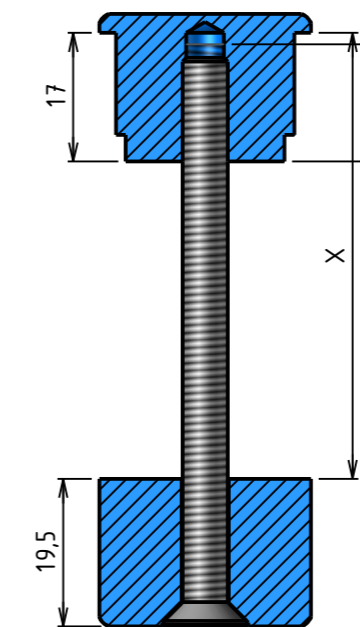

Boorbeelden

Inbouw komgrepen

Reeksen
82180 - 82181
82780 - 82781

Opbouw komgrepen

Reeksen
82182
82782

Montage

Schroeflengtes

Opbouw - Opbouw

Profiel diepte X	Schroeflengte
51-55mm	85mm
56-60mm	90mm
61-65mm	95mm
66-70mm	100mm
71-75mm	105mm
76-80mm	110mm
81-85mm	115mm
86-90mm	120mm

Inbouw - Inbouw

Profiel diepte X	schroeflengte
50-54mm	50mm
55-59mm	55mm
60-64mm	60mm
65-69mm	65mm
70-74mm	70mm
75-79mm	75mm
80-84mm	80mm
85-89mm	85mm

Opbouw - Inbouw

Profiel diepte X	Schroeflengte
48-52mm	65mm
53-57mm	70mm
58-62mm	75mm
63-67mm	80mm
68-72mm	85mm
73-77mm	90mm
78-82mm	95mm
83-87mm	100mm

Sobinco NV
Certificaat nr. 683.633.01

D	6/05/2020	B.Vk	M-nummer + certificaat
C	22/11/2018	K.H.	toevoegen Edge varianten, andere voorstelling schroeflengtes
B	15/04/2016	S.L.	Aanpassen omschrijving schroeflengte tov profiel diepte
A	18/12/2015	S.L.	Boorbeelden, montage en schroeflengtes
Index	Date	Name	Description
			Artikelnaam Article name Nom d'article Artikelname
			NI SECURITY komgrepen
			Artikelnummer Article number Numéro d'article Artikelnummer
			Fr -
Gewicht - Weight Poids - Gewicht		Opmerkingen - Remarks Remarques - Bemerkungen	
1:1		Sobinco OPENS YOUR LIFE	
A2		Project Operating devices for sliding doors	
Waregenstraat 5 - 9870 Zulte - Belgium		Creation date 18/12/2015	
Status		Project owner	
Part rev. A		S.L.	
Drawing N°		2015-23008	