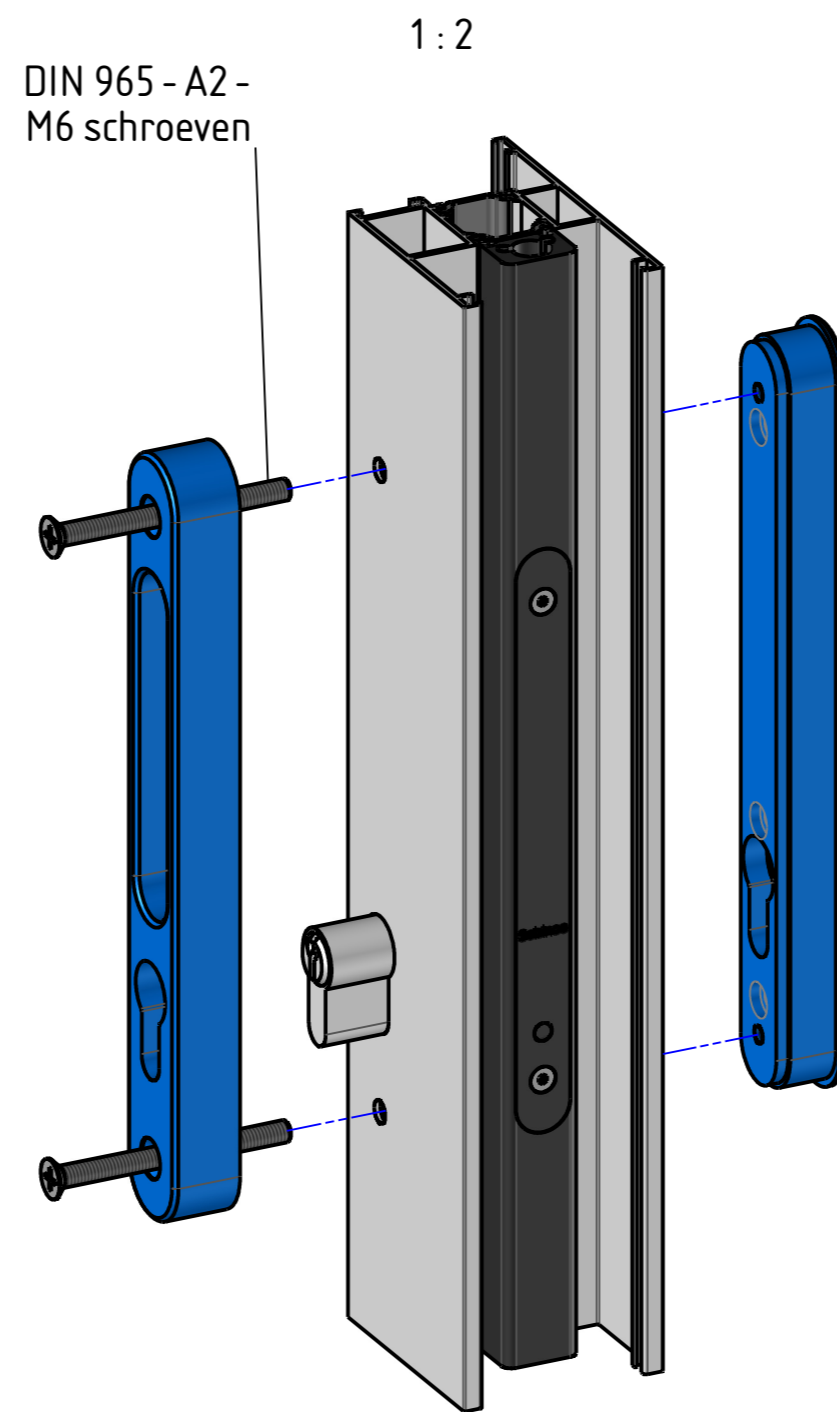

Boorbeelden

Inbouw komgrepen

Reeksen
82180 - 82181
82780 - 82781

Opbouw komgrepen

Reeksen
82182
82782

Montage

Schroeflengtes

Opbouw - Opbouw

Profiel diepte X	Schroeflengte
51-55mm	85mm
56-60mm	90mm
61-65mm	95mm
66-70mm	100mm
71-75mm	105mm
76-80mm	110mm
81-85mm	115mm
86-90mm	120mm

Inbouw - Inbouw

Profiel diepte X	schroeflengte
50-54mm	50mm
55-59mm	55mm
60-64mm	60mm
65-69mm	65mm
70-74mm	70mm
75-79mm	75mm
80-84mm	80mm
85-89mm	85mm

Opbouw - Inbouw

Profiel diepte X	Schroeflengte
48-52mm	65mm
53-57mm	70mm
58-62mm	75mm
63-67mm	80mm
68-72mm	85mm
73-77mm	90mm
78-82mm	95mm
83-87mm	100mm

Sobinco NV
Certificaat nr. 683.633.01

D	6/05/2020	B.Vk	M-nummer + certificaat
C	22/11/2018	K.H.	toevoegen Edge varianten, andere voorstelling schroeflengtes
B	15/04/2016	S.L.	Aanpassen omschrijving schroeflengte tov profiel diepte
A	18/12/2015	S.L.	Boorbeelden, montage en schroeflengtes
Index	Date	Name	Description
			Artikelnaam Article name Nom d'article Artikelname
			NI SECURITY komgrepen
			Artikelnummer Article number Numéro d'article Artikelnummer
			Fr -
Gewicht - Weight Poids - Gewicht		Opmerkingen - Remarks Remarques - Bemerkungen	
1:1		Sobinco OPENS YOUR LIFE	
A2		Project Operating devices for sliding doors	
Waregenstraat 5 - 9870 Zulte - Belgium		Creation date 18/12/2015	
Status		Project owner	
Part rev. A		S.L.	
Drawing N°		2015-23008	