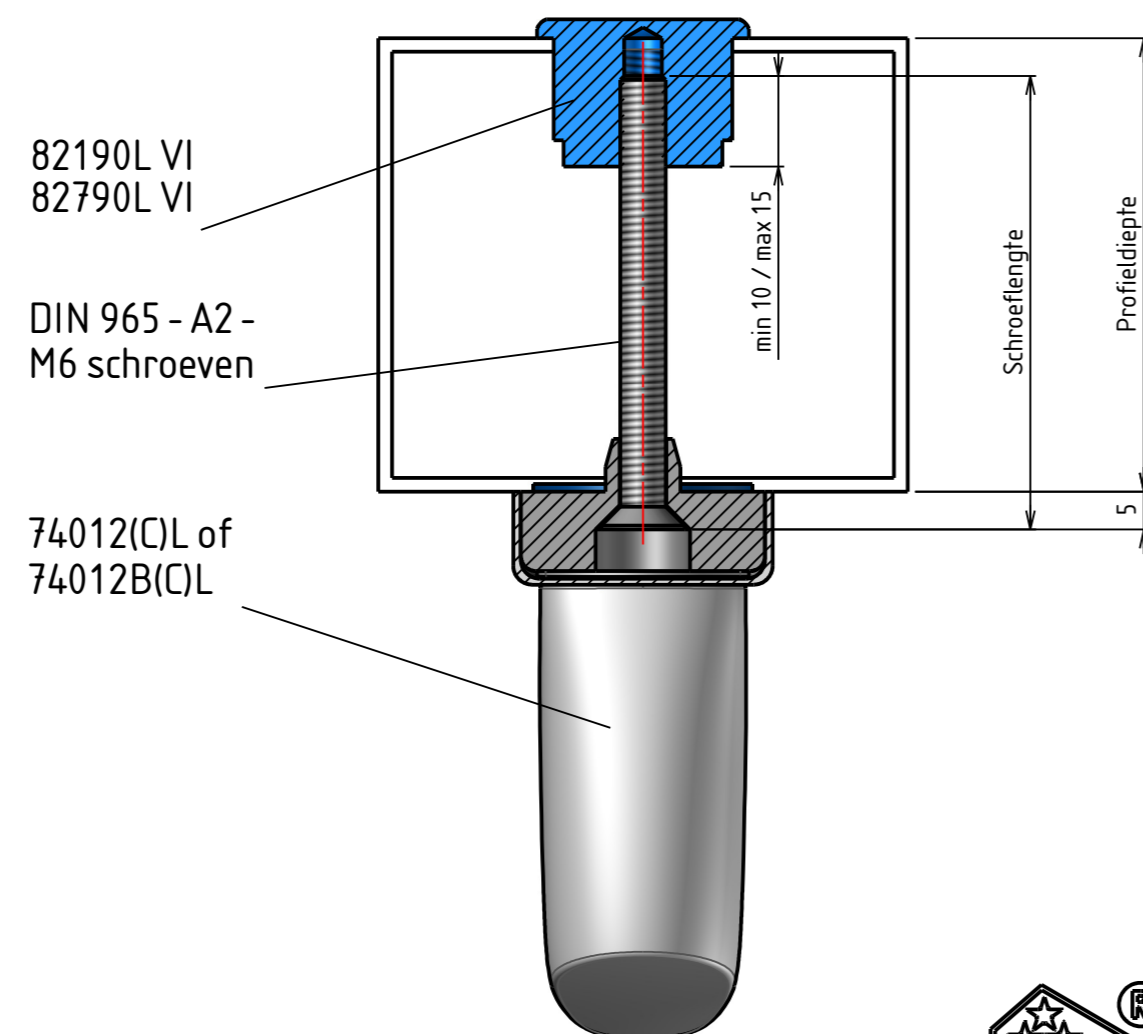

Profiel diepte X	Schroeflengte
51-55mm	85mm
56-60mm	90mm
61-65mm	95mm
66-70mm	100mm
71-75mm	105mm
76-80mm	110mm
81-85mm	115mm
86-90mm	120mm

Inbouw - Inbouw

Profiel diepte X	schroeflengte
50-54mm	50mm
55-59mm	55mm
60-64mm	60mm
65-69mm	65mm
70-74mm	70mm
75-79mm	75mm
80-84mm	80mm
85-89mm	85mm

Opbouw - Inbouw

Profiel diepte X	Schroeflengte
48-52mm	65mm
53-57mm	70mm
58-62mm	75mm
63-67mm	80mm
68-72mm	85mm
73-77mm	90mm
78-82mm	95mm
83-87mm	100mm

Sobinco NV
Certificaat nr. 683.633.01

D	6/05/2020	B.Vk	M-nummer + certificaat
C	22/11/2018	K.H.	toevoegen Edge varianten, andere voorstelling schroeflengtes
B	15/04/2016	S.L.	Aanpassen omschrijving schroeflengte tov profiel diepte
A	18/12/2015	S.L.	Boorbeelden, montage en schroeflengtes
Index	Date	Name	Description
			Artikelnaam Article name Nom d'article Artikelname
			NI SECURITY komgrepen
			Artikelnummer Article number Numéro d'article Artikelnummer
			Fr -
Gewicht - Weight Poids - Gewicht		Opmerkingen - Remarks Remarques - Bemerkungen	
1:1		Sobinco OPENS YOUR LIFE	
A2		Project Operating devices for sliding doors	
Waregenstraat 5 - 9870 Zulte - Belgium		Creation date 18/12/2015	
Status		Project owner	
Part rev. A		S.L.	
Drawing N°		2015-23008	

Komgreep 82190L VI/ 82790L VI

Voor Hefschuif

Boorbeeld

Montage

Schroeflengtes

Profiel diepte X	Schroeflengte
47-51mm	50mm
52-56mm	55mm
57-61mm	60mm
62-66mm	65mm
67-71mm	70mm
72-76mm	75mm
77-81mm	80mm
82-86mm	85mm

Komgreep 82191L VI/82791L VI

Voor Pentalock

Boorbeeld

Montage

Schroeflengtes

Profiel diepte X	Schroeflengte
52-56mm	60mm
57-61mm	65mm
62-66mm	70mm
67-71mm	75mm
72-76mm	80mm
77-81mm	85mm
82-86mm	90mm
87-91mm	95mm