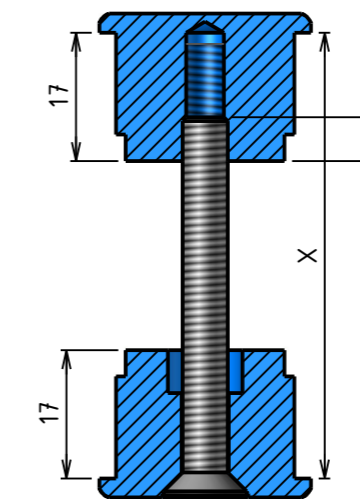

Boorbeelden

Inbouw komgrepen

Reeksen
82180 - 82181
82780 - 82781

Opbouw komgrepen

Reeksen
82182
82782

Montage

Schroeflengtes

Opbouw - Opbouw

Profiel diepte X	Schroeflengte
51-55mm	85mm
56-60mm	90mm
61-65mm	95mm
66-70mm	100mm
71-75mm	105mm
76-80mm	110mm
81-85mm	115mm
86-90mm	120mm

Inbouw - Inbouw

Profiel diepte X	schroeflengte
50-54mm	50mm
55-59mm	55mm
60-64mm	60mm
65-69mm	65mm
70-74mm	70mm
75-79mm	75mm
80-84mm	80mm
85-89mm	85mm

Opbouw - Inbouw

Profiel diepte X	Schroeflengte
48-52mm	65mm
53-57mm	70mm
58-62mm	75mm
63-67mm	80mm
68-72mm	85mm
73-77mm	90mm
78-82mm	95mm
83-87mm	100mm

Sobinco NV
Certificaat nr. 683.633.01

D	6/05/2020	B.Vk	M-nummer + certificaat
C	22/11/2018	K.H.	toevoegen Edge varianten, andere voorstelling schroeflengtes
B	15/04/2016	S.L.	Aanpassen omschrijving schroeflengte tov profiel diepte
A	18/12/2015	S.L.	Boorbeelden, montage en schroeflengtes
Index	Date	Name	Description
			Artikelnaam Article name Nom d'article Artikelname
			NI SECURITY komgrepen
			Artikelnummer Article number Numéro d'article Artikelnummer
			Fr -
Gewicht - Weight Poids - Gewicht		Opmerkingen - Remarks Remarques - Bemerkungen	
1:1		Sobinco OPENS YOUR LIFE	
A2		Project Operating devices for sliding doors	
Waregenstraat 5 - 9870 Zulte - Belgium		Creation date 18/12/2015	
Status		Project owner	
Part rev. A		S.L.	
Drawing N°		2015-23008	