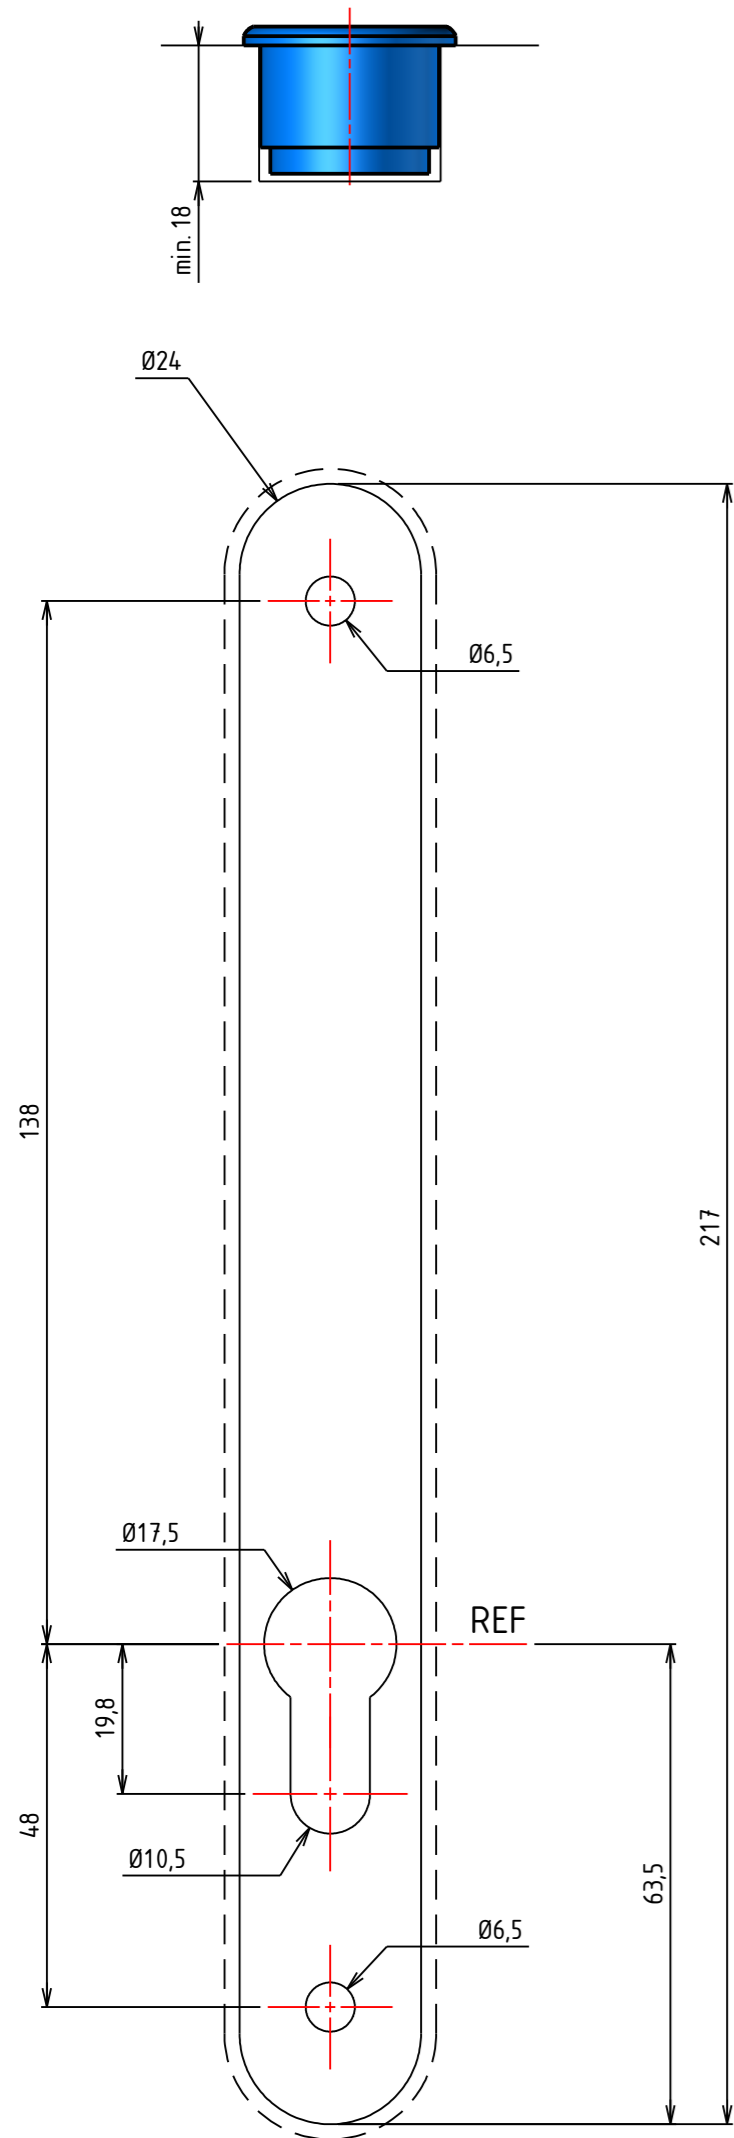

Boorbeelden

Inbouw komgrepen

Reeksen
82180 - 82181
82780 - 82781

Opbouw komgrepen

Reeksen
82182
82782

Montage

Schroeflengtes

Opbouw - Opbouw

Profiel diepte X	Schroeflengte
51-55mm	85mm
56-60mm	90mm
61-65mm	95mm
66-70mm	100mm
71-75mm	105mm
76-80mm	110mm
81-85mm	115mm
86-90mm	120mm

Inbouw - Inbouw

Profiel diepte X	schroeflengte
50-54mm	50mm
55-59mm	55mm
60-64mm	60mm
65-69mm	65mm
70-74mm	70mm
75-79mm	75mm
80-84mm	80mm
85-89mm	85mm

Opbouw - Inbouw

Profiel diepte X	Schroeflengte
48-52mm	65mm
53-57mm	70mm
58-62mm	75mm
63-67mm	80mm
68-72mm	85mm
73-77mm	90mm
78-82mm	95mm
83-87mm	100mm

Sobinco NV
Certificaat nr. 683.633.01

D	6/05/2020	B.Vk	M-nummer + certificaat
C	22/11/2018	K.H.	toevoegen Edge varianten, andere voorstelling schroeflengtes
B	15/04/2016	S.L.	Aanpassen omschrijving schroeflengte tov profiel diepte
A	18/12/2015	S.L.	Boorbeelden, montage en schroeflengtes
Index	Date	Name	Description
			Artikelnaam Article name Nom d'article Artikelname
			NI SECURITY komgrepen
			Artikelnummer Article number Numéro d'article Artikelnummer
			Fr -
Gewicht - Weight Poids - Gewicht		Opmerkingen - Remarks Remarques - Bemerkungen	
1:1		Sobinco OPENS YOUR LIFE	
A2		Project Operating devices for sliding doors	
Waregenstraat 5 - 9870 Zulte - Belgium		Creation date 18/12/2015	
Status		Project owner	
Part rev. A		S.L.	
Drawing N°		2015-23008	

Komgreep 82191L VI/82791L VI

Voor Pentalock

Boorbeeld

Montage

Schroeflengtes

Profiel diepte X	Schroeflengte
52-56mm	60mm
57-61mm	65mm
62-66mm	70mm
67-71mm	75mm
72-76mm	80mm
77-81mm	85mm
82-86mm	90mm
87-91mm	95mm