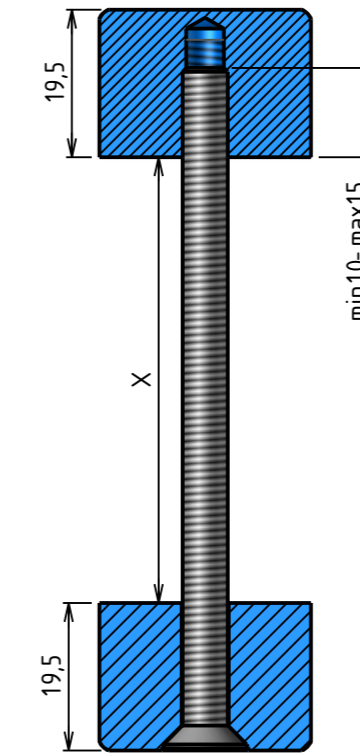

Boorbeelden

Inbouw komgrepen

Reeksen
82180 - 82181
82780 - 82781

Opbouw komgrepen

Reeksen
82182
82782

Montage

Schroeflengtes

Opbouw - Opbouw

Profiel diepte X	Schroeflengte
51-55mm	85mm
56-60mm	90mm
61-65mm	95mm
66-70mm	100mm
71-75mm	105mm
76-80mm	110mm
81-85mm	115mm
86-90mm	120mm

Inbouw - Inbouw

Profiel diepte X	schroeflengte
50-54mm	50mm
55-59mm	55mm
60-64mm	60mm
65-69mm	65mm
70-74mm	70mm
75-79mm	75mm
80-84mm	80mm
85-89mm	85mm

Opbouw - Inbouw

Profiel diepte X	Schroeflengte
48-52mm	65mm
53-57mm	70mm
58-62mm	75mm
63-67mm	80mm
68-72mm	85mm
73-77mm	90mm
78-82mm	95mm
83-87mm	100mm

Sobinco NV
Certificaat nr. 683.633.01

D	6/05/2020	B.Vk	M-nummer + certificaat
C	22/11/2018	K.H.	toevoegen Edge varianten, andere voorstelling schroeflengtes
B	15/04/2016	S.L.	Aanpassen omschrijving schroeflengte tov profiel diepte
A	18/12/2015	S.L.	Boorbeelden, montage en schroeflengtes
Index	Date	Name	Description
			Artikelnaam Article name Nom d'article Artikelname
			NI SECURITY komgrepen
			Artikelnummer Article number Numéro d'article Artikelnummer
			Fr -
Gewicht - Weight Poids - Gewicht		Opmerkingen - Remarks Remarques - Bemerkungen	
1:1		Sobinco OPENS YOUR LIFE	
A2		Project Operating devices for sliding doors	
Waregenstraat 5 - 9870 Zulte - Belgium		Creation date 18/12/2015	
Status		Project owner	
Part rev. A		S.L.	
Drawing N°		2015-23008	

Komgreep 82191L VI/82791L VI

Voor Pentalock

Boorbeeld

Montage

Schroeflengtes

Profiel diepte X	Schroeflengte
52-56mm	60mm
57-61mm	65mm
62-66mm	70mm
67-71mm	75mm
72-76mm	80mm
77-81mm	85mm
82-86mm	90mm
87-91mm	95mm