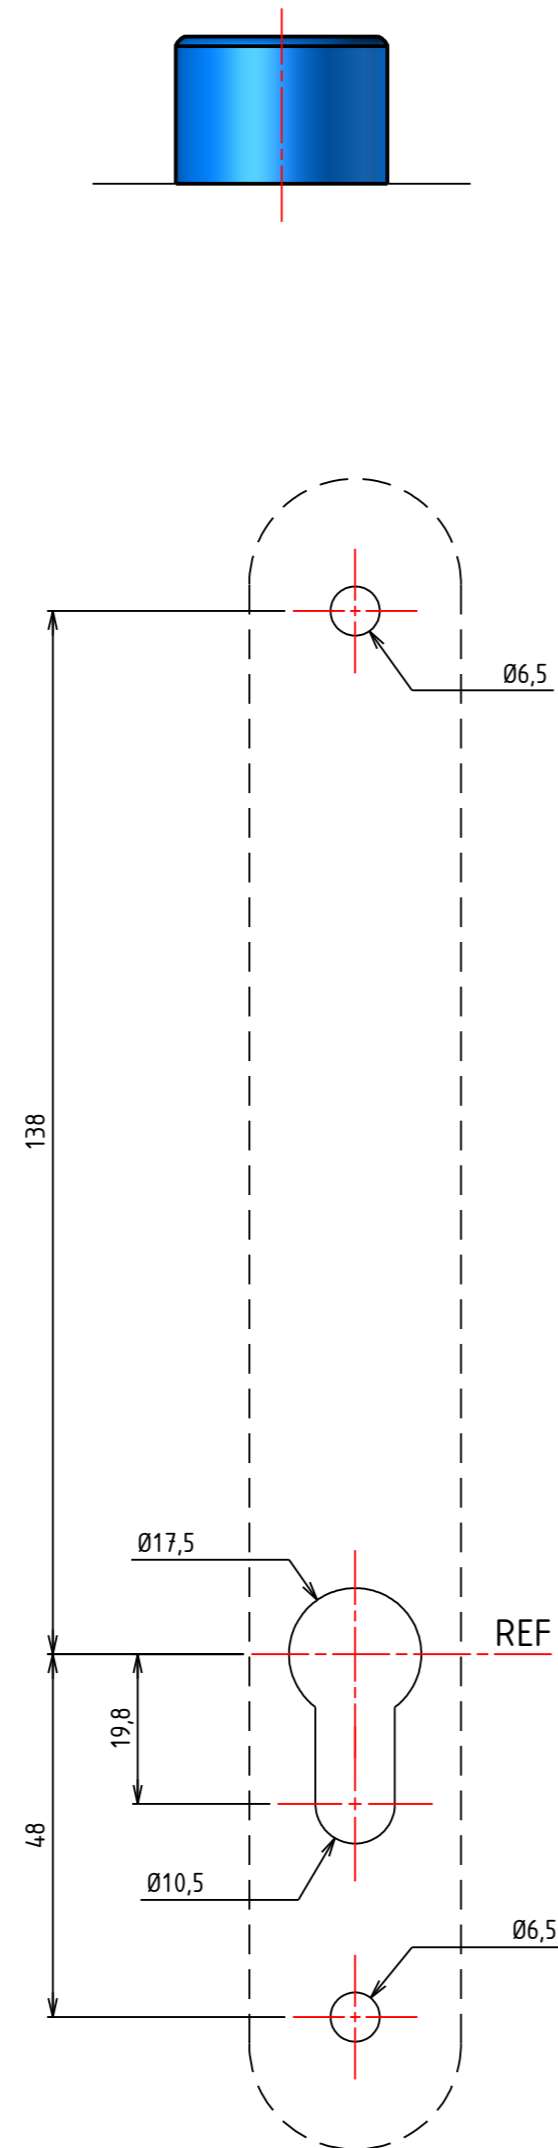

Boorbeelden

Inbouw komgrepen

Reeksen
82180 - 82181
82780 - 82781

Opbouw komgrepen

Reeksen
82182
82782

Montage

Schroeflengtes

Opbouw - Opbouw

Profiel diepte X	Schroeflengte
51-55mm	85mm
56-60mm	90mm
61-65mm	95mm
66-70mm	100mm
71-75mm	105mm
76-80mm	110mm
81-85mm	115mm
86-90mm	120mm

Inbouw - Inbouw

Profiel diepte X	schroeflengte
50-54mm	50mm
55-59mm	55mm
60-64mm	60mm
65-69mm	65mm
70-74mm	70mm
75-79mm	75mm
80-84mm	80mm
85-89mm	85mm

Opbouw - Inbouw

Profiel diepte X	Schroeflengte
48-52mm	65mm
53-57mm	70mm
58-62mm	75mm
63-67mm	80mm
68-72mm	85mm
73-77mm	90mm
78-82mm	95mm
83-87mm	100mm

Sobinco NV
Certificaat nr. 683.633.01

D	6/05/2020	B.Vk	M-nummer + certificaat
C	22/11/2018	K.H.	toevoegen Edge varianten, andere voorstelling schroeflengtes
B	15/04/2016	S.L.	Aanpassen omschrijving schroeflengte tov profiel diepte
A	18/12/2015	S.L.	Boorbeelden, montage en schroeflengtes
Index	Date	Name	Description
			Artikelnaam Article name Nom d'article Artikelname
			NI SECURITY komgrepen
			Artikelnummer Article number Numéro d'article Artikelnummer
			Fr -
Gewicht - Weight Poids - Gewicht		Opmerkingen - Remarks Remarques - Bemerkungen	
1:1		Sobinco OPENS YOUR LIFE	
A2		Project Operating devices for sliding doors	
Waregenstraat 5 - 9870 Zulte - Belgium		Creation date 18/12/2015	
Status		Project owner	
Part rev. A		S.L.	
Drawing N°		2015-23008	

Komgreep 82191L VI/82791L VI

Voor Pentalock

Boorbeeld

Montage

Schroeflengtes

Profiel diepte X	Schroeflengte
52-56mm	60mm
57-61mm	65mm
62-66mm	70mm
67-71mm	75mm
72-76mm	80mm
77-81mm	85mm
82-86mm	90mm
87-91mm	95mm