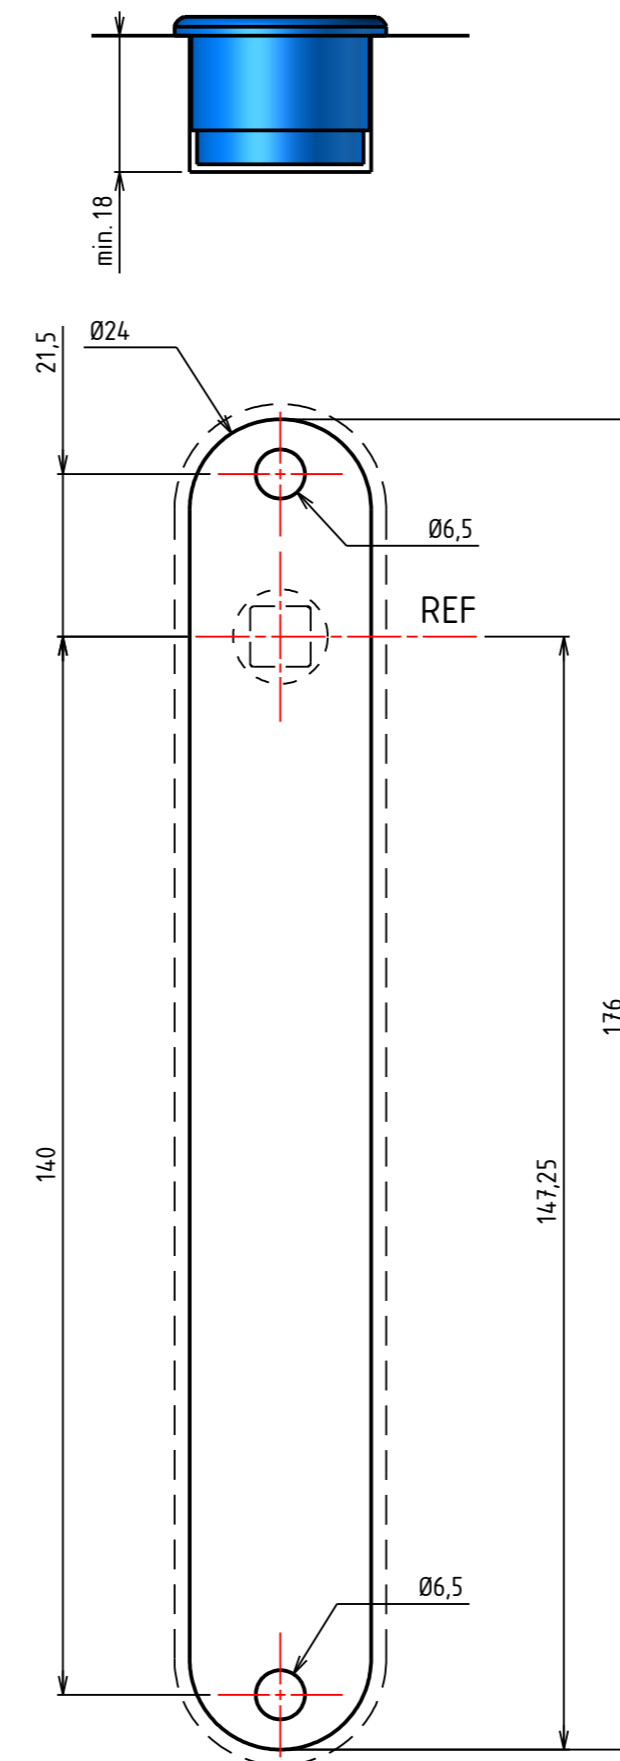

Profiel diepte X	Schroeflengte
51-55mm	85mm
56-60mm	90mm
61-65mm	95mm
66-70mm	100mm
71-75mm	105mm
76-80mm	110mm
81-85mm	115mm
86-90mm	120mm

Inbouw - Inbouw

Profiel diepte X	schroeflengte
50-54mm	50mm
55-59mm	55mm
60-64mm	60mm
65-69mm	65mm
70-74mm	70mm
75-79mm	75mm
80-84mm	80mm
85-89mm	85mm

Opbouw - Inbouw

Profiel diepte X	Schroeflengte
48-52mm	65mm
53-57mm	70mm
58-62mm	75mm
63-67mm	80mm
68-72mm	85mm
73-77mm	90mm
78-82mm	95mm
83-87mm	100mm

Sobinco NV
Certificaat nr. 683.633.01

D	6/05/2020	B.Vk	M-nummer + certificaat
C	22/11/2018	K.H.	toevoegen Edge varianten, andere voorstelling schroeflengtes
B	15/04/2016	S.L.	Aanpassen omschrijving schroeflengte tov profiel diepte
A	18/12/2015	S.L.	Boorbeelden, montage en schroeflengtes
Index	Date	Name	Description
			Artikelnaam Article name Nom d'article Artikelname
			NI SECURITY komgrepen
			Artikelnummer Article number Numéro d'article Artikelnummer
			Fr -
Gewicht - Weight Poids - Gewicht		Opmerkingen - Remarks Remarques - Bemerkungen	
1:1		Sobinco OPENS YOUR LIFE	
A2		Project Operating devices for sliding doors	
Waregenstraat 5 - 9870 Zulte - Belgium		Creation date 18/12/2015	
Status		Project owner	
Part rev. A		S.L.	
Drawing N°		2015-23008	

Komgreep 82190L VI/ 82790L VI

Voor Hefschuif

Boorbeeld

Montage

Schroeflengtes

Profiel diepte X	Schroeflengte
47-51mm	50mm
52-56mm	55mm
57-61mm	60mm
62-66mm	65mm
67-71mm	70mm
72-76mm	75mm
77-81mm	80mm
82-86mm	85mm

Komgreep 82191L VI/82791L VI

Voor Pentalock

Boorbeeld

Montage

Schroeflengtes

Profiel diepte X	Schroeflengte
52-56mm	60mm
57-61mm	65mm
62-66mm	70mm
67-71mm	75mm
72-76mm	80mm
77-81mm	85mm
82-86mm	90mm
87-91mm	95mm