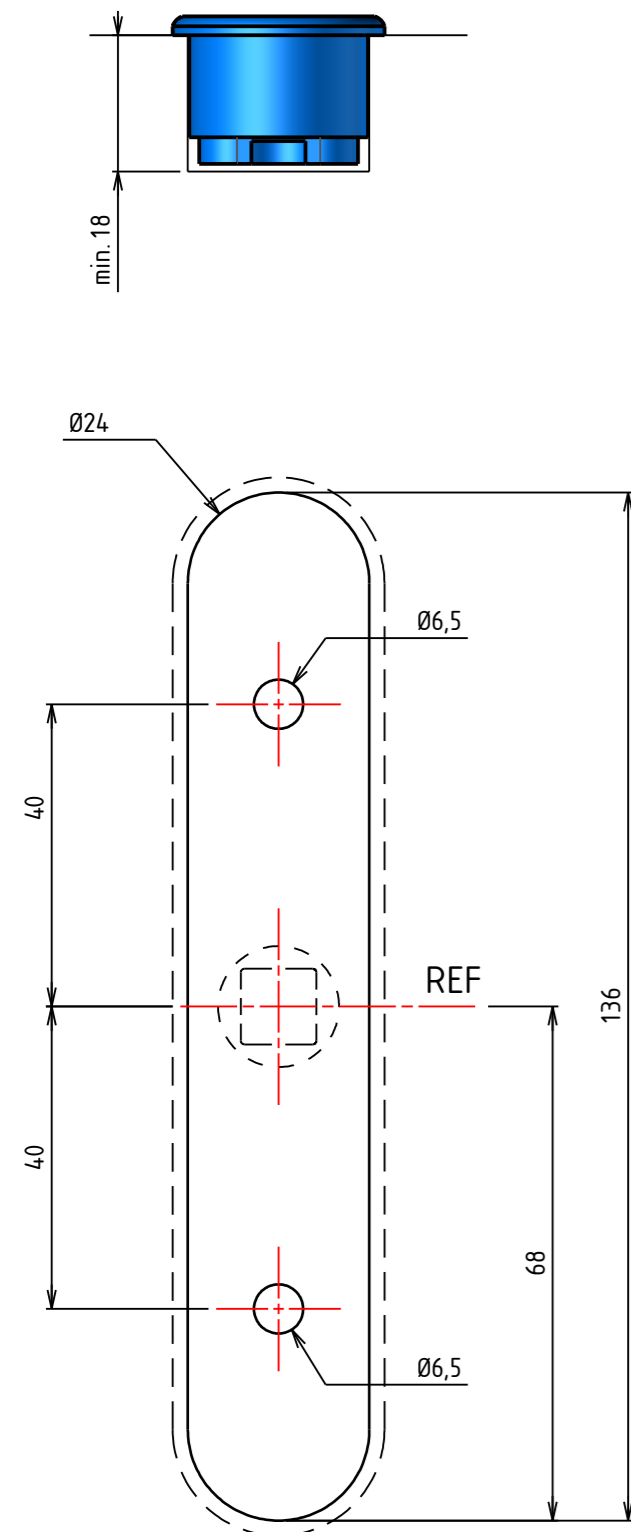

Boorbeelden

Inbouw komgrepen

Reeksen
82180 - 82181
82780 - 82781

Opbouw komgrepen

Reeksen
82182
82782

Montage

Schroeflengtes

Opbouw - Opbouw

Profiel diepte X	Schroeflengte
51-55mm	85mm
56-60mm	90mm
61-65mm	95mm
66-70mm	100mm
71-75mm	105mm
76-80mm	110mm
81-85mm	115mm
86-90mm	120mm

Inbouw - Inbouw

Profiel diepte X	schroeflengte
50-54mm	50mm
55-59mm	55mm
60-64mm	60mm
65-69mm	65mm
70-74mm	70mm
75-79mm	75mm
80-84mm	80mm
85-89mm	85mm

Opbouw - Inbouw

Profiel diepte X	Schroeflengte
48-52mm	65mm
53-57mm	70mm
58-62mm	75mm
63-67mm	80mm
68-72mm	85mm
73-77mm	90mm
78-82mm	95mm
83-87mm	100mm

Sobinco NV
Certificaat nr. 683.633.01

D	6/05/2020	B.Vk	M-nummer + certificaat
C	22/11/2018	K.H.	toevoegen Edge varianten, andere voorstelling schroeflengtes
B	15/04/2016	S.L.	Aanpassen omschrijving schroeflengte tov profiel diepte
A	18/12/2015	S.L.	Boorbeelden, montage en schroeflengtes
Index	Date	Name	Description
			Artikelnaam Article name Nom d'article Artikelname
			NI SECURITY komgrepen
			Artikelnummer Article number Numéro d'article Artikelnummer
			Fr -
Gewicht - Weight Poids - Gewicht		Opmerkingen - Remarks Remarques - Bemerkungen	
1:1		Sobinco OPENS YOUR LIFE	
A2		Project Operating devices for sliding doors	
Waregenstraat 5 - 9870 Zulte - Belgium		Creation date 18/12/2015	
Status		Project owner	
Part rev. A		S.L.	
Drawing N°		2015-23008	

Komgreep 82190L VI/ 82790L VI

Voor Hefschuif

Boorbeeld

Montage

Schroeflengtes

Profiel diepte X	Schroeflengte
47-51mm	50mm
52-56mm	55mm
57-61mm	60mm
62-66mm	65mm
67-71mm	70mm
72-76mm	75mm
77-81mm	80mm
82-86mm	85mm