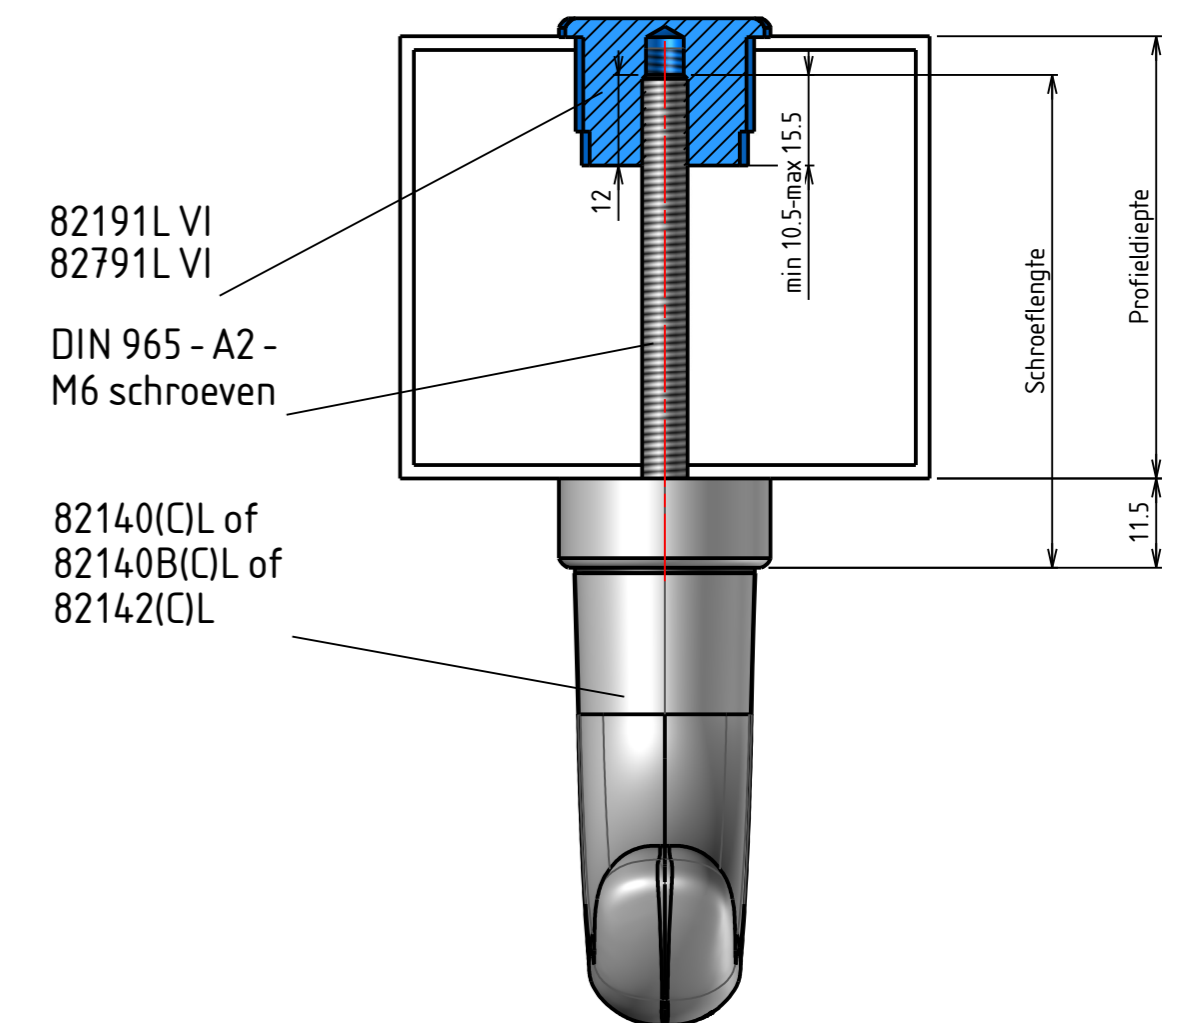

Profiel diepte X	Schroeflengte
51-55mm	85mm
56-60mm	90mm
61-65mm	95mm
66-70mm	100mm
71-75mm	105mm
76-80mm	110mm
81-85mm	115mm
86-90mm	120mm

Inbouw - Inbouw

Profiel diepte X	schroeflengte
50-54mm	50mm
55-59mm	55mm
60-64mm	60mm
65-69mm	65mm
70-74mm	70mm
75-79mm	75mm
80-84mm	80mm
85-89mm	85mm

Komgreep 82190L VI/ 82790L VI

Voor Hefschuif

Boorbeeld

Montage

Schroeflengtes

Profiel diepte X	Schroeflengte
47-51mm	50mm
52-56mm	55mm
57-61mm	60mm
62-66mm	65mm
67-71mm	70mm
72-76mm	75mm
77-81mm	80mm
82-86mm	85mm

Komgreep 82191L VI/82791L VI

Voor Pentalock

Boorbeeld

Montage

Schroeflengtes

Profiel diepte X	Schroeflengte
52-56mm	60mm
57-61mm	65mm
62-66mm	70mm
67-71mm	75mm
72-76mm	80mm
77-81mm	85mm
82-86mm	90mm
87-91mm	95mm

Index	Date	Name	Description
D	6/05/2020	B.Vk	M-nummer + certificaat
C	22/11/2018	K.H.	toevoegen edge varianten , andere voorstelling Schroeflengtes
B	15/04/2016	S.L.	Aanpassen omschrijving Schroeflengte tov profiel diepte
A	18/12/2015	S.L.	Boorbeelden, montage en Schroeflengtes