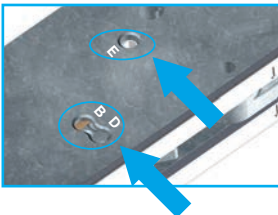

### • Inbraakveilig:

- Haakschieter voor beveiliging in horizontale richting.
- Veiligheidspennen voor beveiliging in verticale richting.
- Naar bovengerichte haak als uithefveiligheid.
- Schuivende haakschieter.
- **Orca anti-paniekslot met haken in roestvrij staal geschikt voor RC2 systeemcertificatie.**

- **Maximale afmetingen deur:**  
1400 mm W x 3000 mm H.

- **Eén slot kan gebruikt worden voor zes verschillende mogelijkheden:**

- drie verschillende bedieningsfuncties B, D en E.

- zowel links als rechts bruikbaar.