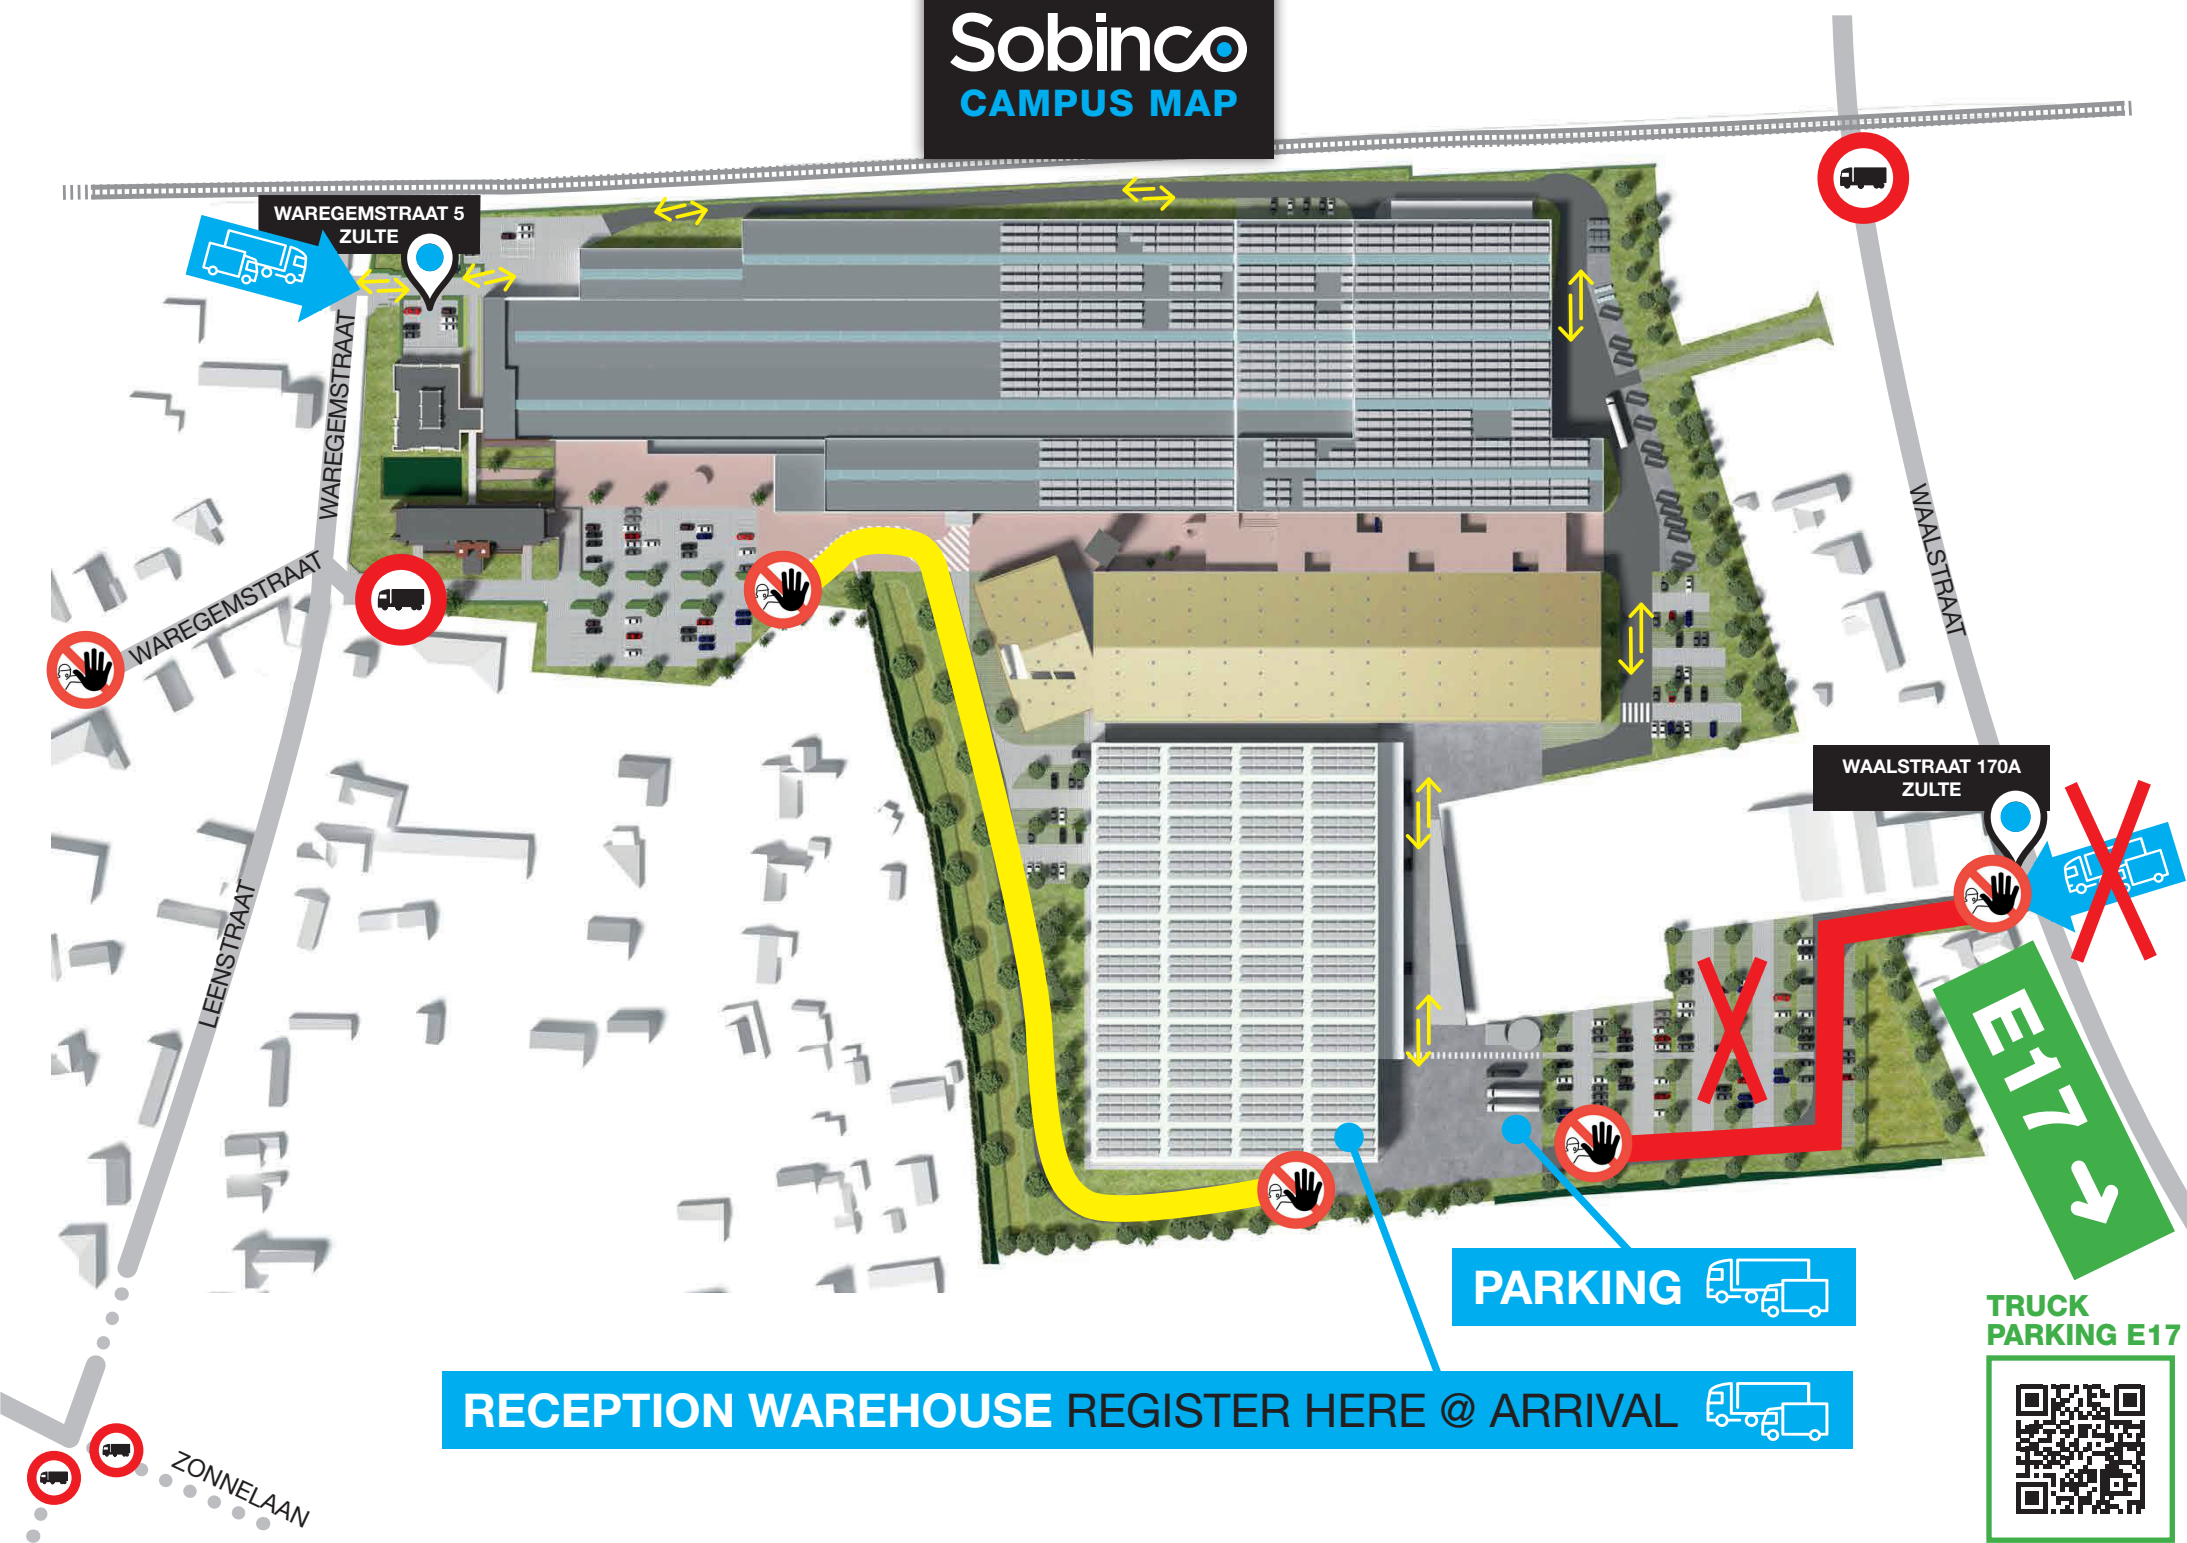

# Sobinco CAMPUS MAP

WAREGEMSTRAAT 5 ZULTE

WAALSTRAAT 170A ZULTE

PARKING 

RECEPTION WAREHOUSE REGISTER HERE @ ARRIVAL 

TRUCK  
PARKING E17

ZONNELAAN

WAREGEMSTRAAT

WAREGEMSTRAAT

WAALSTRAAT

LEENSTRAAT