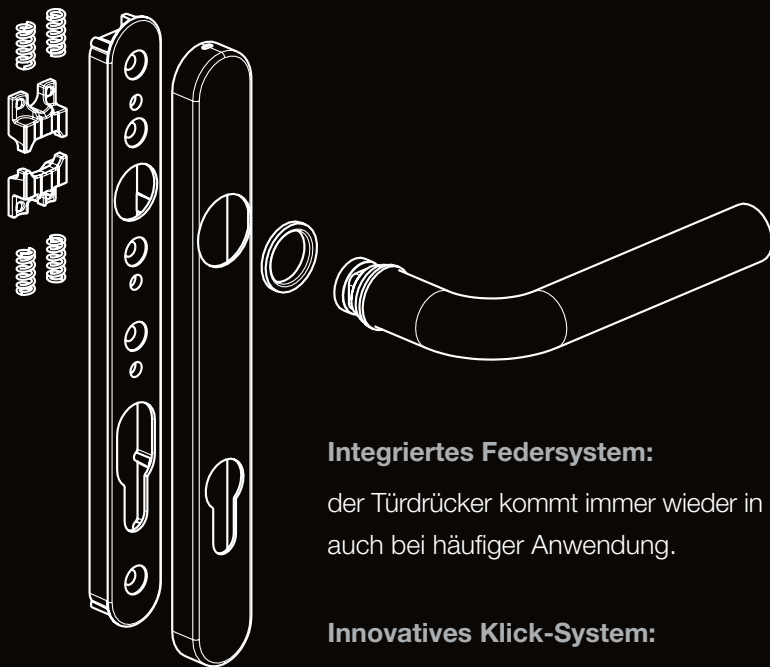

Unsere Handgriffe für Fenster, Türen und Schiebetüren aus hochwertigem Edelstahl.

Schlichtheit ziert - und das gilt sicher auch für die **zeitlosen** Türdrücker der Reihe Sobinox.

Modern oder klassisch, die Ausführung aus Edelstahl kommt allgemein gut an. Darum lieben Architekten und Innenarchitekten diese Designs.

SOBINOX

TIMELESS & SOLID

Integriertes Federsystem:

der Türdrücker kommt immer wieder in seine ursprüngliche Ausgangsposition, auch bei häufiger Anwendung.

Innovatives Klick-System:

drehbar über 360° in vier Schritten von 90°.