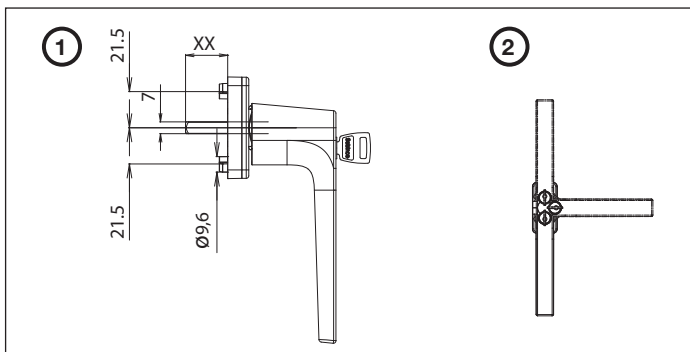

R1001007  
R1001013

Sobinco  
OPENS YOUR LIFE

MONTAGE GREEP - POIGNEE DE MONTAGE  
ASSEMBLY HANDLE - MONTAGEGRIFF

M1090

Sobinco NV  
certificaatnummer: 683.863.01

V 2.0: 24/04/2024

- XX staat voor de zichtbare lengte van de vierkantstift. ①
  - De greep is afsluitbaar in 0° en 180° zonder vrijloop. ②
  - Toepasbaar op hout, pvc en aluminium ramen. ③
- 
- XX représente la longueur visible de la tige carré. ①
  - La poignée est condamnable à 0° et 180°, cette poignée n'a pas de course libre dans cette position. ②
  - Utilisable sur le châssis bois, PVC et Alu. ③
- 
- XX stands for the visible length of the square spindle. ①
  - The handle can be locked in 0° and 180° without free-run. ②
  - Applicable to wood, PVC, and aluminium windows. ③
- 
- XX ist die sichtbare Länge des Vierkantstifts. ①
  - Der Griff ist abschließbar in 0° und 180° Stellung ohne Freilauf. ②
  - Geeignet für Holz, Kunststoff und Aluminium. ③