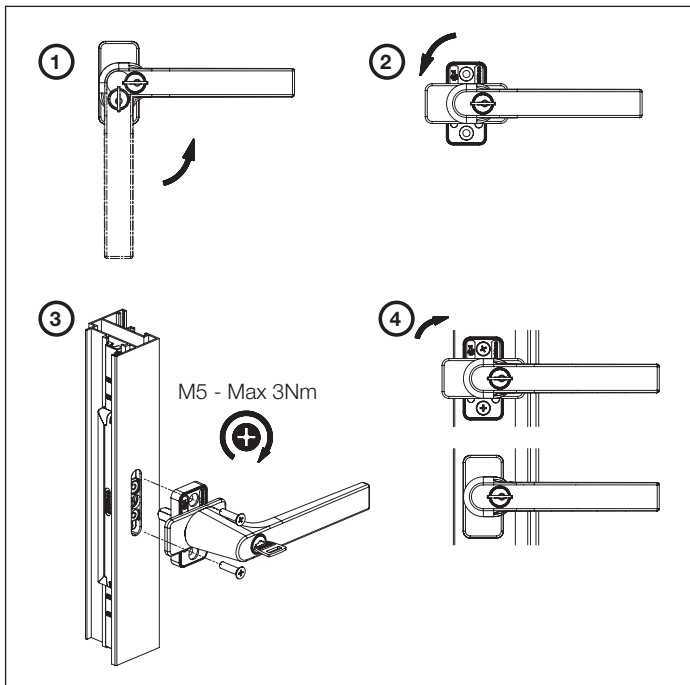

R1001007  
R1001013

Sobinco  
OPENS YOUR LIFE

MONTAGE GREEP - POIGNEE DE MONTAGE  
ASSEMBLY HANDLE - MONTAGEGRIFF

M1090

Sobinco NV  
certificaatnummer: 683.863.01

V 2.0: 24/04/2024

- XX staat voor de zichtbare lengte van de vierkantstift. ①
  - De greep is afsluitbaar in 0° en 180° zonder vrijloop. ②
  - Toepasbaar op hout, pvc en aluminium ramen. ③
- 
- XX représente la longueur visible de la tige carré. ①
  - La poignée est condamnable à 0° et 180°, cette poignée n'a pas de course libre dans cette position. ②
  - Utilisable sur le châssis bois, PVC et Alu. ③
- 
- XX stands for the visible length of the square spindle. ①
  - The handle can be locked in 0° and 180° without free-run. ②
  - Applicable to wood, PVC, and aluminium windows. ③
- 
- XX ist die sichtbare Länge des Vierkantstifts. ①
  - Der Griff ist abschließbar in 0° und 180° Stellung ohne Freilauf. ②
  - Geeignet für Holz, Kunststoff und Aluminium. ③